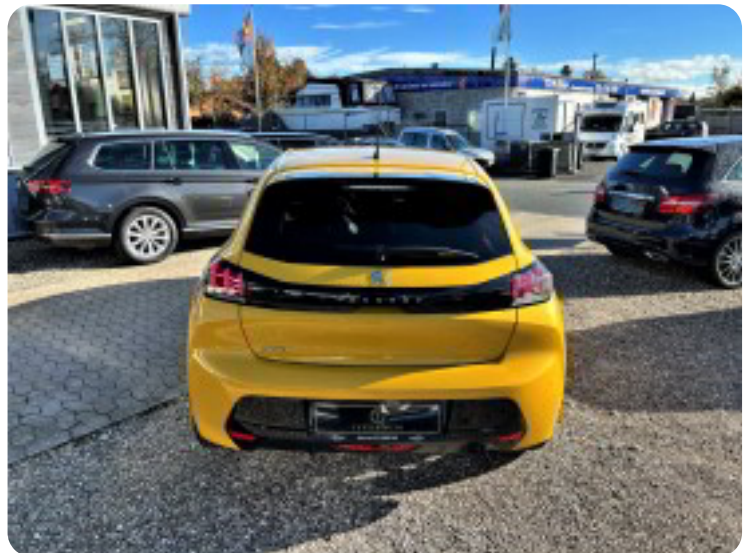

Specifikationer

Km
32.000

Km/l
22,4

1. registrering
Marts 2021

Modelår
2021

Nypris
DKK 240.812,-

HK / Nm
100 HK / 205 Nm

Type
Halvkombi

0-100 km/t
10,8 sek

Tophastighed
188 km/t

Drivmiddel
Benzin

Trækhjul
Forhjul

Tank
44 l

Grøn ejeravgift
DKK 1.280,- / årligt

Geartype
Automatgear

Gear
8 gear

Peugeot 208

PureTech 100 Allure Pack EAT8

Solgt

træthedsregistrering, skiltegenkendelse, cd/radio, dab radio, navigation, multifunktionsrat, håndfrit til mobil, bluetooth, musikstreaming via bluetooth, android auto, apple carplay, usb tilslutning, armlæn, isofix, bagagerumsdækken, kopholder, dellæder, splitbagsæde, læderrat, tågelygter, automatisk lys, led kørelys, fuld led forlygter, airbag, 6 airbags, abs, antispin, esp, servo, automatisk nødbremsesystem, mørktonede ruder i bag, 1 ejer, ikke ryger, lev. nysynet, service ok

Billeder (18)

Se flere billeder på: tyttesauto.dk/biler/peugeot-208-puretech-100-allure-pack-eat8-rpewxg600w9

Udstyrsliste (53)

A

Aircondition Alufælge Android Auto Antispin Apple CarPlay Armlæn

Auto nedblændelig bakspejl Auto. start/stop Automatgear Automatisk lys Automatisk nødbremse