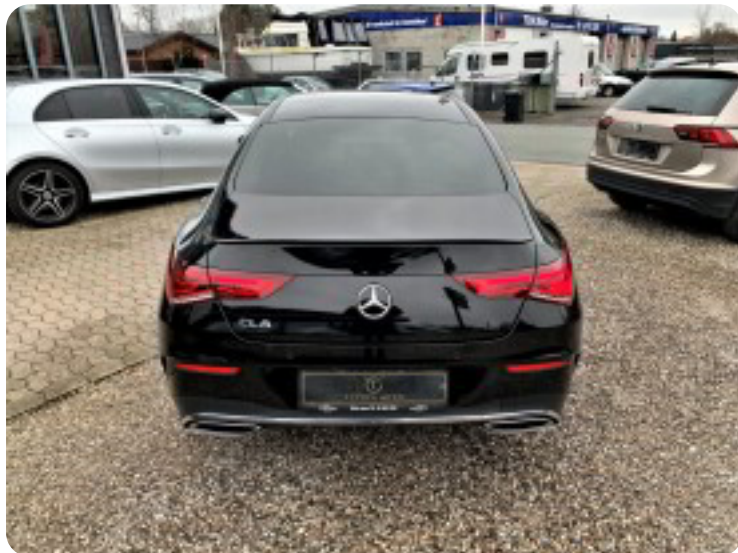

Specifikationer

Km 96.000	Km/l 25,2	1. registrering August 2019
Modelår 2020	Nypris	HK / Nm 150 HK / 320 Nm
Type Sedan	0-100 km/t 8,3 sek	Tophastighed 226 km/t
Drivmiddel Diesel	Trækjul Forhjul	Tank 43 l
Grøn ejeravgift DKK 3.920,- / årligt	Gear Automatgear	Gear 8 gear

Mercedes CLA200 d

Advantage AMG Coupé aut.

Solgt

temp. måler, regnsensor, sædevarme, højdejust. forsæder, højdejust. førersæde, el-ruder, 4x el-ruder, el-spejle, el-klapbare sidespejle, el-klapbare sidespejle m. varme, el-spejle m/varme, automatisk parkerings system, bakkamera, parkeringssensor (bag), parkeringssensor (for), automatisk start/stop, dæktryksmåler, elektrisk parkeringsbremse, træthedsregistrering, skiltegenkendelse, cd/radio, navigation, multifunktionsrat, håndfrit til mobil, bluetooth, musikstreaming via bluetooth, digitalt cockpit, android auto, apple carplay, usb tilslutning, armlæn, isofix, kopholder, dellæder, splitbagsæde, læderrat, sportssæder, tågelygter, automatisk lys, led kørelys, fuld led forlygter, airbag, 7 airbags, abs, antispin, esp, servo, vognbaneassistent, automatisk nødbremsesystem, mørktonede ruder i bag, ikke ryger, lev. nysynet, service ok, diesel partikel filter

Billeder (18)

Se flere billeder på: tyttesauto.dk/biler/mercedes-cla200-d-advantage-amg-coupe-aut-frfdgcikjnj

Udstyrsliste (56)

A

ABS bremses Aircondition Alufælge Android Auto Antispin Apple CarPlay Armlæn
Auto nedblændelig bakspejl Auto. start/stop Automatgear Automatisk lys Automatisk nødbremse
Automatisk parkeringssystem