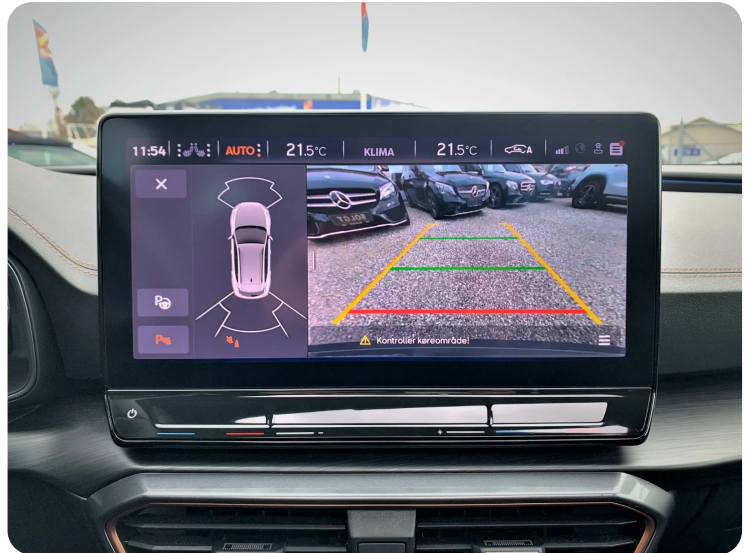

Billeder (18)

Se flere billeder på: tyttesauto.dk/biler/cupra-formentor-ehybrid-vz-dsg-ebpsjbmi4ca