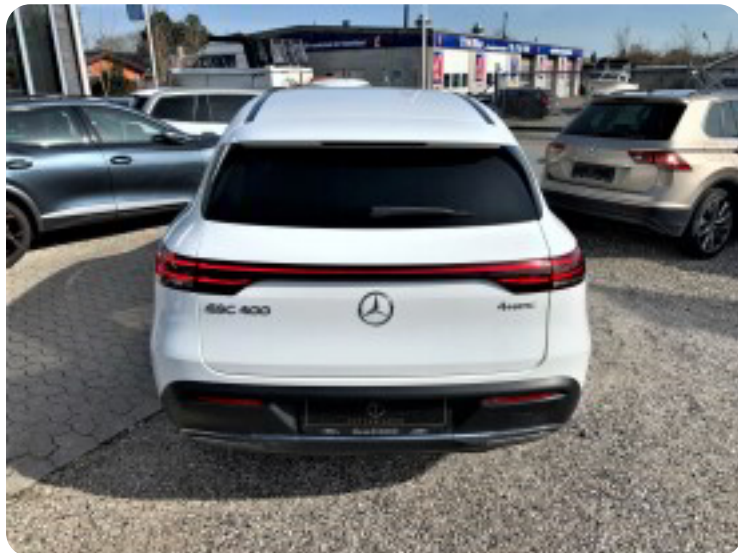

Billeder (18)

Se flere billeder på: tyttesauto.dk/biler/mercedes-eqc400-4matic-wortr2kur