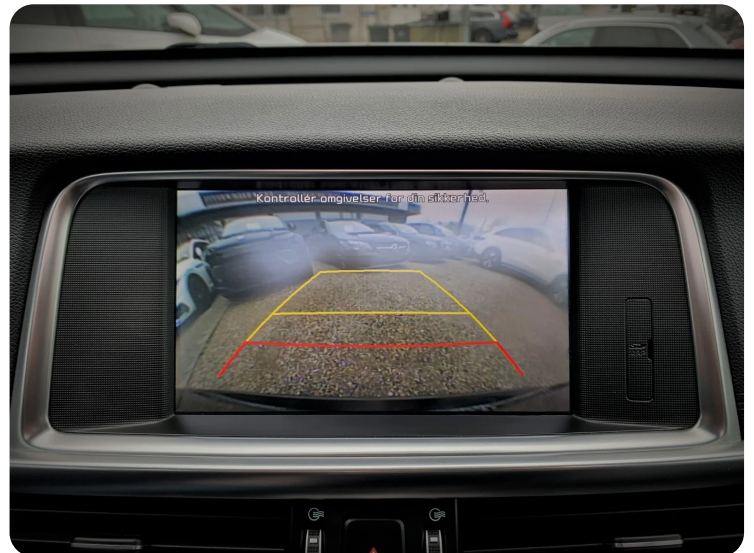

Kia Optima

PHEV Advance+ 2 SW aut.

Solgt

TYTTESAUTO ☎ 30 800 300

☑ FULD UDSTYRSLISTE ☑, aut., aut.gear/tiptronic, alu., 17" alufælge, vinterhjul, varme i rat, airc., fuldaut. klima, 2 zone klima, c.lås, fjernb. c.lås, nøglefri betjening, fartpilot, kørecomputer, infocenter, startspærre, auto. nedbl. bakspejl, udv. temp. måler, regnsensor, sædevarme, højdejust. forsæder, højdejust. førersæde, el indst. forsæder, el indst. førersæde, el indst. førersæde m. memory, soltag, el-soltag, glastag, el-ruder, 4x el-ruder, el-spejle, el-klapbare sidespejle, el-klapbare sidespejle m. varme, el-spejle m/varme, automatisk parkerings system, bakkamera, parkeringssensor (bag), parkeringssensor (for), adaptiv fartpilot, automatisk start/stop, el betjent bagklap, dæktryksmåler, elektrisk parkeringsbremse, træthedsregistrering, skiltegenkendelse, cd/radio, navigation, multifunktionsrat, håndfrit til mobil, bluetooth, musikstreaming via bluetooth, android auto, apple carplay, usb tilslutning, armlæn, isofix, bagagerumsdækken, kopholder, læderindtræk, splitbagsæde, læderrat, el komfortsæder, tågelygter, automatisk lys, fjernlysassistent, led kørelys, fuld led forlygter, airbag, 7 airbags, abs, antispin, esp, servo, vognbaneassistent, blindvinkelsassistent, automatisk nødbremsesystem, tagræling, mørktonede ruder i bag, ikke ryger, nysynet, lev. nysynet, service ok, tidligere undervognsbehandlet

Billeder (18)

Se flere billeder på: www.tyttesauto.dk/biler/kia-optima-phev-advance-2-sw-aut-j59vz9x5uma

Udstyrsliste (64)

A

ABS bremses Adaptiv fartpilot Aircondition Alufælge Android Auto Antispin Apple CarPlay
Armlæn Auto nedblændelig bakspejl Auto. start/stop Automatgear Automatisk fjernlys
Automatisk lys Automatisk nødbremse Automatisk parkeringssystem