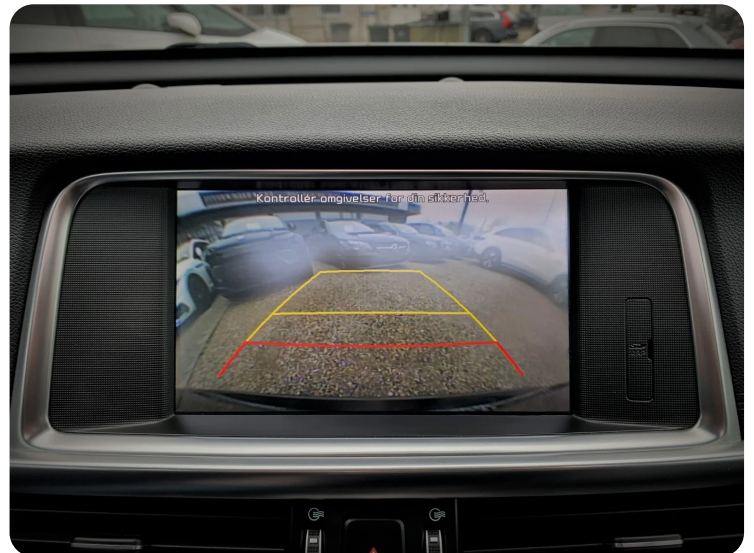

Kia Optima

PHEV Advance+ 2 SW aut.

Solgt

TYTTESAUTO ☎ 30 800 300

☑ FULD UDSTYRSLISTE ☑, aut., aut.gear/tiptronic, alu., 17" alufælge, vinterhjul, varme i rat, airc., fuldaut. klima, 2 zone klima, c.lås, fjernb. c.lås, nøglefri betjening, fartpilot, kørecomputer, infocenter, startspærre, auto. nedbl. bakspejl, udv. temp. måler, regnsensor, sædevarme, højdejust. forsæder, højdejust. førersæde, el indst. forsæder, el indst. førersæde, el indst. førersæde m. memory, soltag, el-soltag, glastag, el-ruder, 4x el-ruder, el-spejle, el-klapbare sidespejle, el-klapbare sidespejle m. varme, el-spejle m/varme, automatisk parkerings system, bakkamera, parkeringssensor (bag), parkeringssensor (for), adaptiv fartpilot, automatisk start/stop, el betjent bagklap, dæktryksmåler, elektrisk parkeringsbremse, træthedsregistrering, skiltegenkendelse, cd/radio, navigation, multifunktionsrat, håndfrit til mobil, bluetooth, musikstreaming via bluetooth, android auto, apple carplay, usb tilslutning, armlæn, isofix, bagagerumsdækken, kopholder, læderindtræk, splitbagsæde, læderrat, el komfortsæder, tågelygter, automatisk lys, fjernlysassistent, led kørelys, fuld led forlygter, airbag, 7 airbags, abs, antispin, esp, servo, vognbaneassistent, blindvinkelsassistent, automatisk nødbremsesystem, tagræling, mørktonede ruder i bag, ikke ryger, nysynet, lev. nysynet, service ok, tidligere undervognsbehandlet

Billeder (18)

Se flere billeder på: tyttesauto.dk/biler/kia-optima-phev-advance-2-sw-aut-j59vz9x5uma

Udstyrsliste (64)

A

ABS bremses Adaptiv fartpilot Aircondition Alufælge Android Auto Antispin Apple CarPlay
Armlæn Auto nedblændelig bakspejl Auto. start/stop Automatgear Automatisk fjernlys
Automatisk lys Automatisk nødbremse Automatisk parkeringssystem