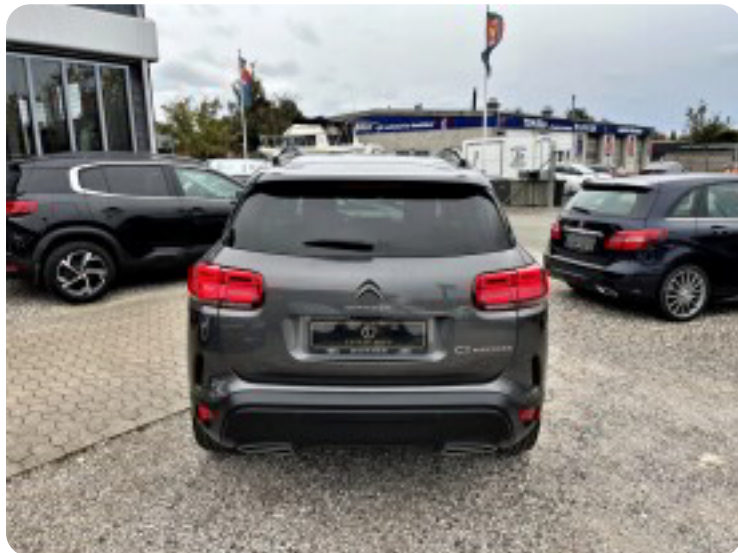

## Citroën C5 Aircross

BlueHDi 130 Platinum

**Solgt**

alu., 19" alufælge, airc., fuldaut. klima, 2 zone klima, c.lås, fjernb. c.lås, fartpilot, kørecomputer, infocenter, startspærre, auto. nedbl. bakspejl, udv. temp. måler, regnsensor, sædevarme, højdejust. forsæder, højdejust. førersæde, el-ruder, 4x el-ruder, el-spejle, el-klapbare sidespejle, el-klapbare sidespejle m. varme, el-spejle m/varme, 360° kamera, bakkamera, parkeringssensor (bag), parkeringssensor (for), adaptiv fartpilot, automatisk start/stop, dæktryksmåler, elektrisk parkeringsbremse, træthedsregistrering, skiltegenkendelse, cd/radio, dab radio, multifunktionsrat, bluetooth, håndfrit til mobil, musikstreaming via bluetooth, android auto, apple carplay, digitalt cockpit, usb tilslutning, armlæn, isofix, bagagerumsdækken, kopholder, stofindtræk, splitbagsæde, læderrat, 3 individuelle sæder i bag, tågelygter, automatisk lys, kurvelys, led kørellys, airbag, 7 airbags, abs, antispin, esp, servo, vognbaneassistent, blindvinkelsassistent, automatisk nødbremsesystem, tagræling, mørktonede ruder i bag, ikke ryger, nysynet, service ok, diesel partikel filter

## Billeder (24)

Se flere billeder på: [tyttesauto.dk/biler/citroen-c5-aircross-bluehdi-130-platinum-r3lihufxm1r](https://tyttesauto.dk/biler/citroen-c5-aircross-bluehdi-130-platinum-r3lihufxm1r)