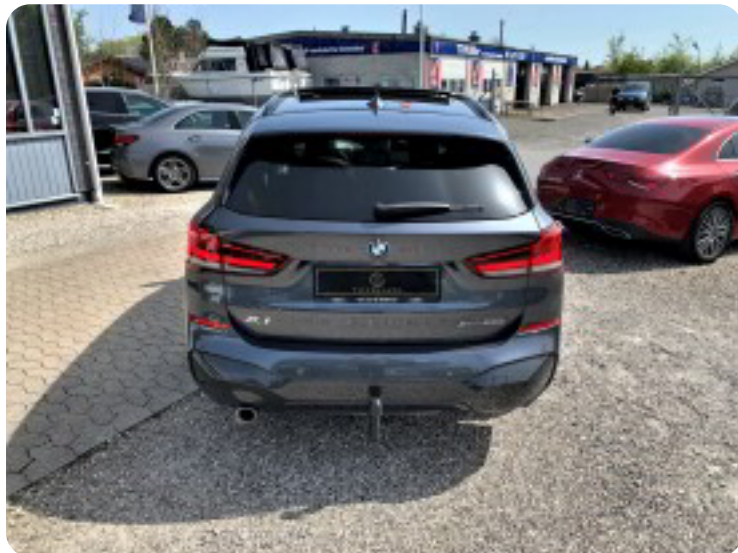

Billeder (18)

Se flere billeder på: tyttesauto.dk/biler/bmw-x1-xdrive25e-m-sport-aut-cuxoztznm

Udstyrsliste (63)

A

ABS bremsesystem Adaptiv fartpilot Aftagelig anhængertræk Aircondition Alufælge Anhængertræk
Antispin Armlæn Auto nedblændelig bakspejl Auto. start/stop Automatgear Automatisk fjernlys
Automatisk lys Automatisk nødbremse Automatisk parkeringssystem