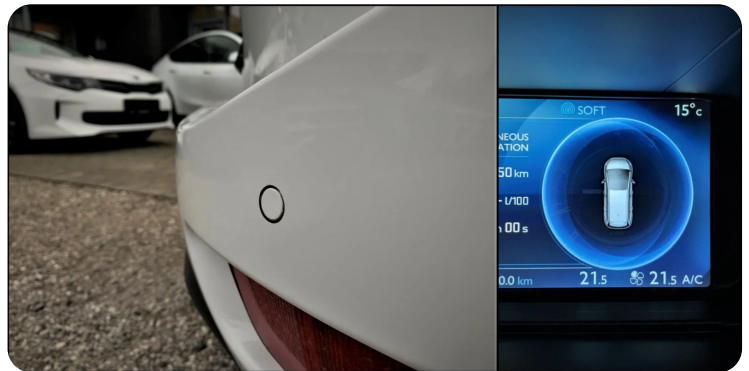

Billeder (24)

! BEMÆRK ENGROSSALG / TIL CVR NR. !

DA DENNE BIL FALDER UDENFOR VORES KONCEPT MHT. ALDER- OG KILOMETER, SÆLGES BILEN KUN ENGROS TIL CVR NR. UDEN GARANTI ELLER REKLAMATION

BILEN KAN GODT BLIVE INDREGISTRERET TIL PRIVATPERSON

KONTAKT OS VED SPØRGSMÅL EL. UDDYBELSE AF OVENSTÅENDE

TLF. NR.: 30 800 300 / TYTTESAUTO@MAIL.DK

De bedste hilsner

Se flere billeder på: tyttesauto.dk/biler/citroen-grand-c4-picasso-thp-165-intensive-eat6-7prs-ztvrwdnamcb