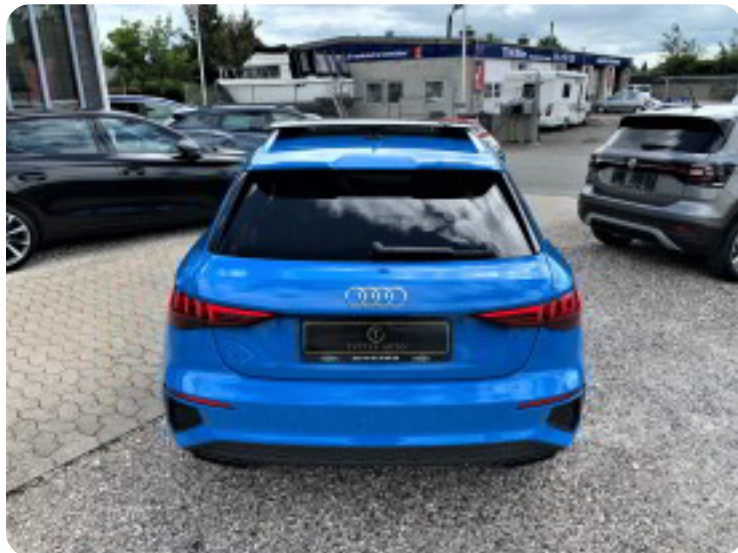

Billeder (18)

Se flere billeder på: tyttesauto.dk/biler/audi-a3-tfsi-e-s-line-sportback-s-tr-ouqgyictnkp