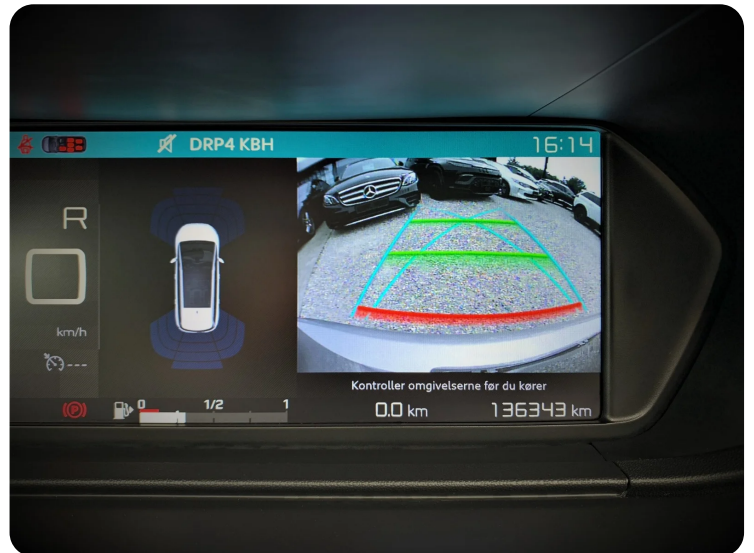

Billeder (18)

Se flere billeder på: tyttesauto.dk/biler/citroen-grand-c4-spacetourer-bluehdi-130-iconic-eat8-7prs-omundljga4e