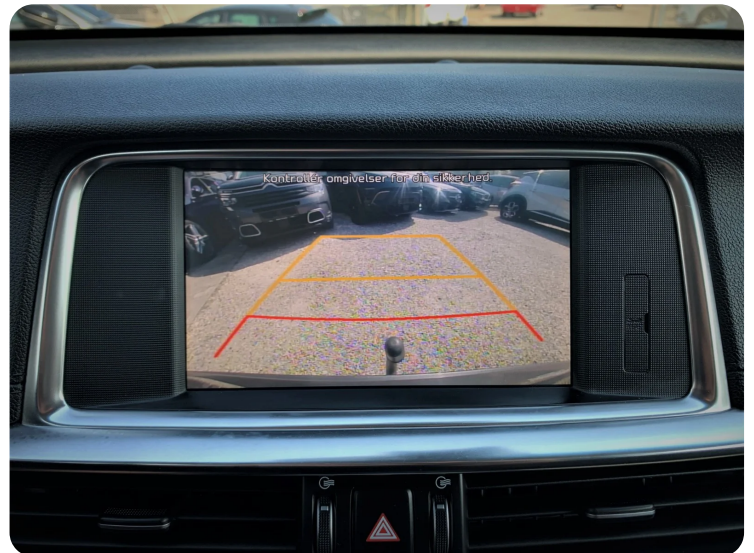

Billeder (18)

Se flere billeder på: tyttesauto.dk/biler/kia-optima-phev-sw-aut-sbfbh8qeslg