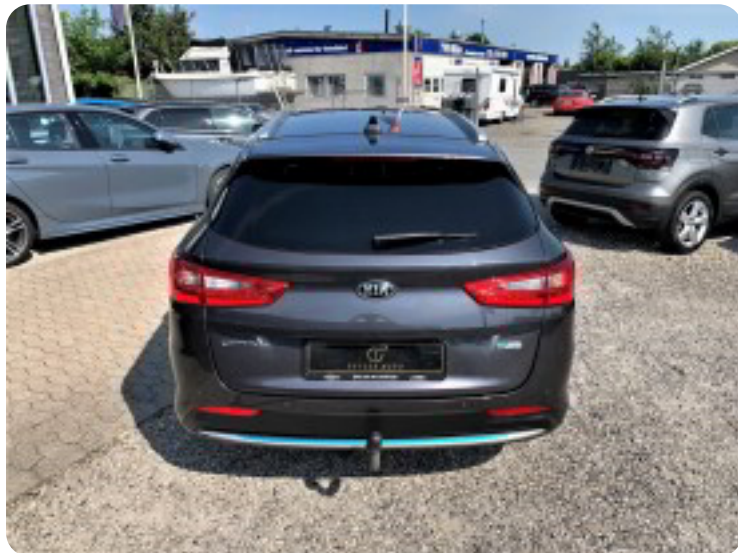

Billeder (18)

Se flere billeder på: tyttesauto.dk/biler/kia-optima-phev-sw-aut-sbfbh8qeslg

Udstyrsliste (63)

A

ABS bremsesystem Adaptiv fartpilot Aftagelig anhængertræk Aircondition Alufælge Android Auto
Anhængertræk Antispin Apple CarPlay Armlæn Auto nedblændelig bakspejl Auto. start/stop
Automatgear Automatisk fjernlys Automatisk lys Automatisk nødbremse AUX tilslutning