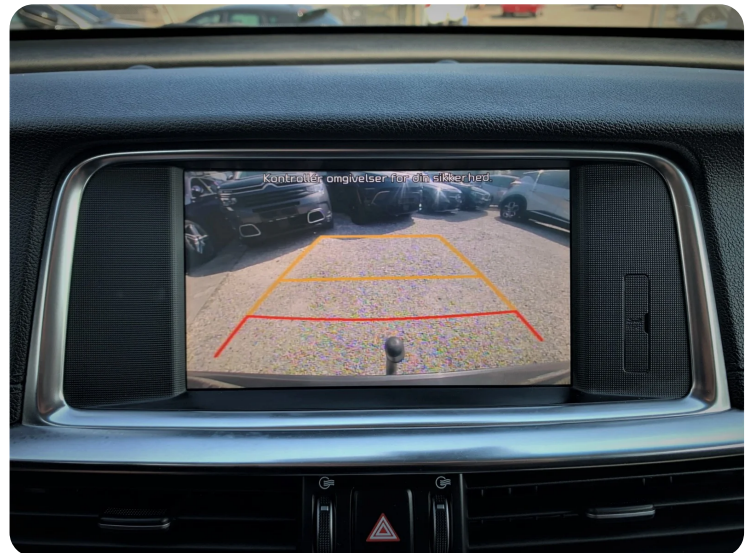

Billeder (18)

Se flere billeder på: tyttesauto.dk/biler/kia-optima-phev-sw-aut-sbfbh8qeslg