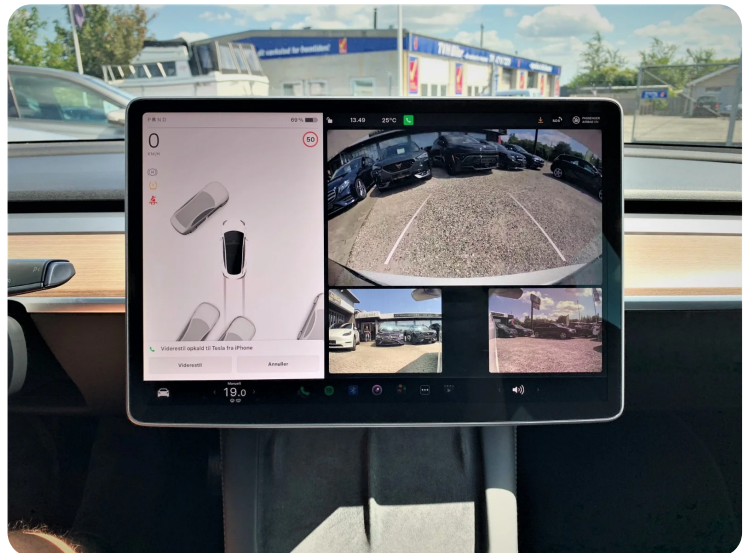

Billeder (24)

Se flere billeder på: tyttesauto.dk/biler/tesla-model-3-rwd-5f5dj1pyuu