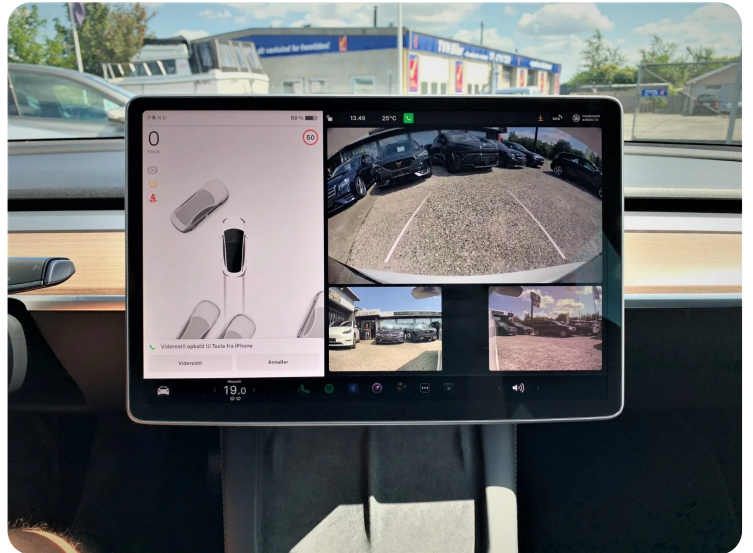

Billeder (24)

Se flere billeder på: tyttesauto.dk/biler/tesla-model-3-rwd-5f5dj11pyuu