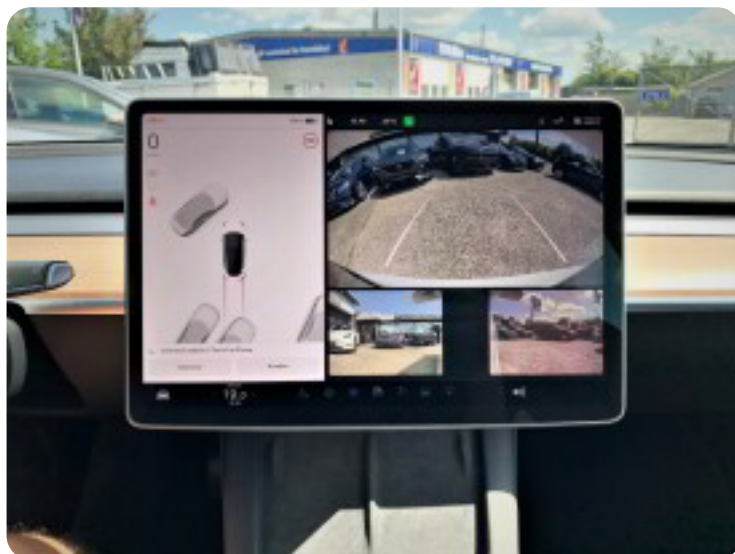

Billeder (24)

Se flere billeder på: tyttesauto.dk/biler/tesla-model-3-rwd-5f5dj1pyuu