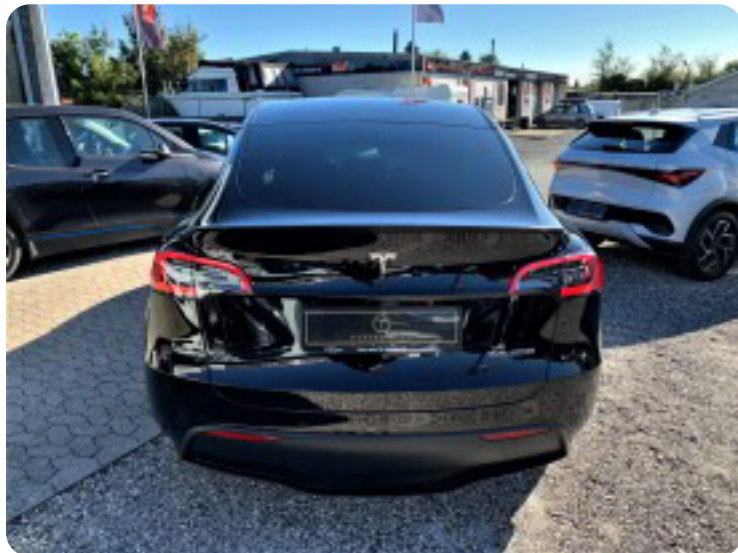

Billeder (24)

performance-awd-prythg92z6g

Se flere billeder på: tyttesauto.dk/biler/tesla-model-y-performance-awd-prythg92z6g