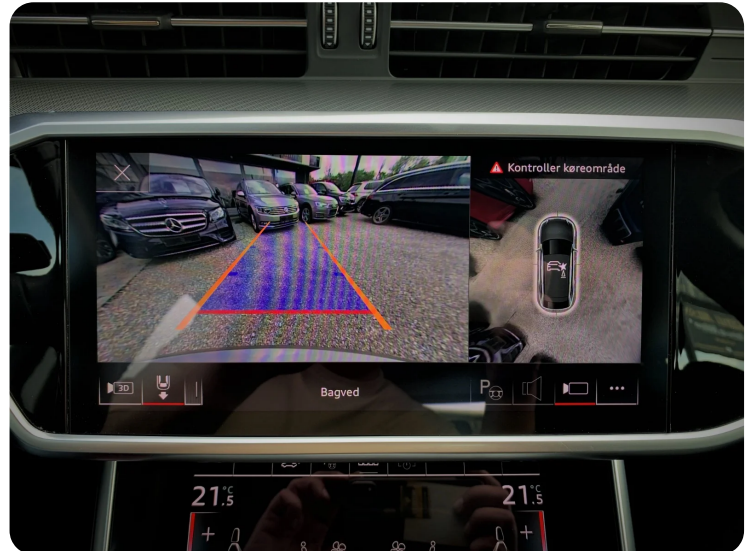

Billeder (24)

Se flere billeder på: www.tyttesauto.dk/biler/audi-a6-tfsi-e-sport-prestige-avant-quattro-s-tr-fhelqbuwr1e