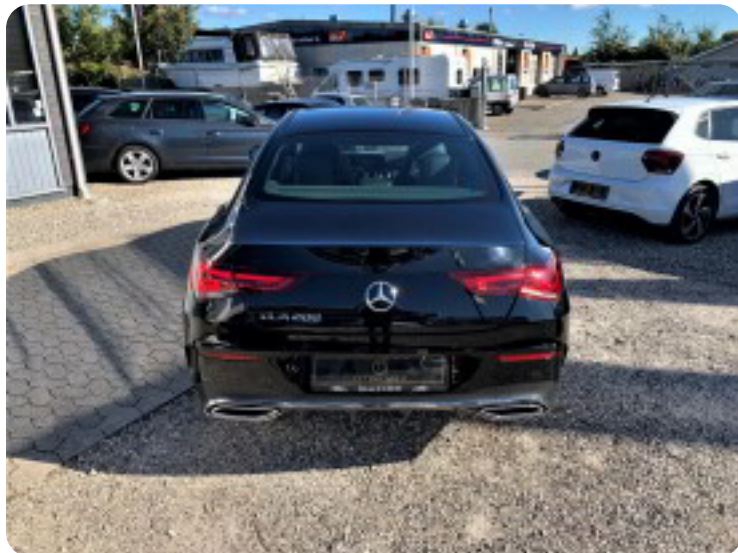

Billeder (24)

Se flere billeder på: tyttesauto.dk/biler/mercedes-cla200-advantage-amg-coupe-aut-xwl91vsfm63