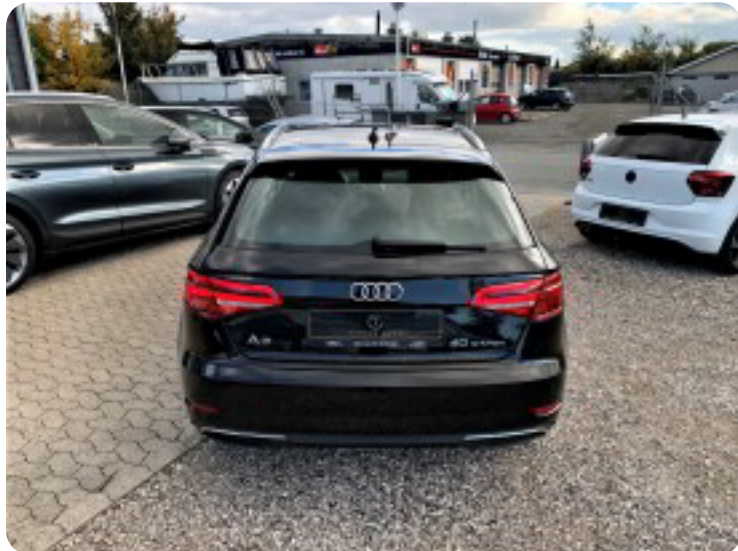

Billeder (24)

Se flere billeder på: tyttesauto.dk/biler/audi-a3-e-tron-sport-sportback-s-tr-pa5ylir3nsn