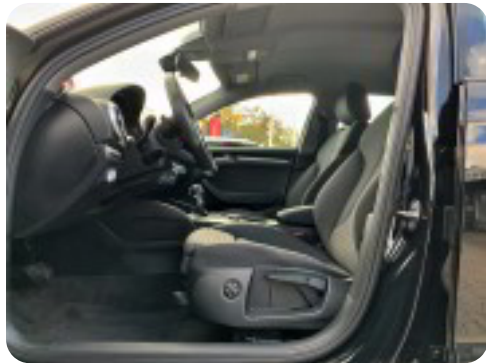

Billeder (24)

Se flere billeder på: tyttesauto.dk/biler/audi-a3-e-tron-sport-sportback-s-tr-pa5ylir3nsn