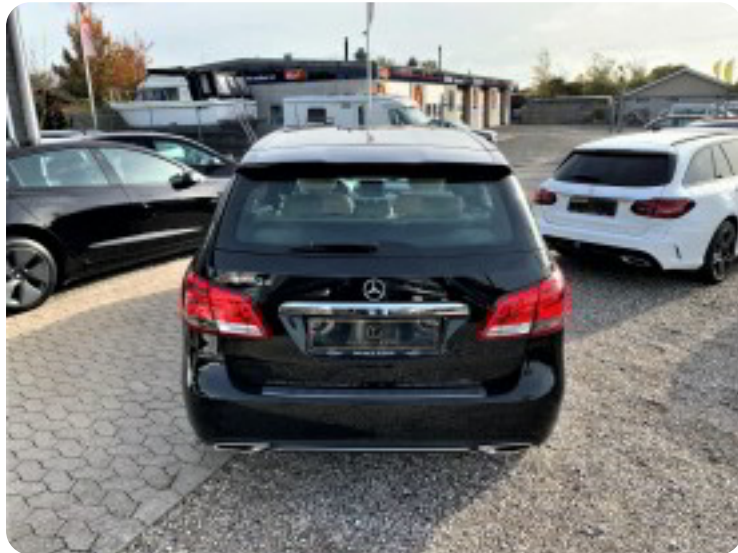

## Mercedes B180 d

Business aut.

**Solgt**

kopholder, læderindtræk, splitbagsæde, læderrat, tågelygter, automatisk lys, led kørelys, airbag, 7 airbags, abs, antispin, esp, servo, automatisk nødbremsesystem, ikke ryger, nysynet, lev. nysynet, service ok, diesel partikel filter

## Billeder (24)

Se flere billeder på: [tyttesauto.dk/biler/mercedes-b180-d-business-aut-c1dk3rdbvh3](https://tyttesauto.dk/biler/mercedes-b180-d-business-aut-c1dk3rdbvh3)