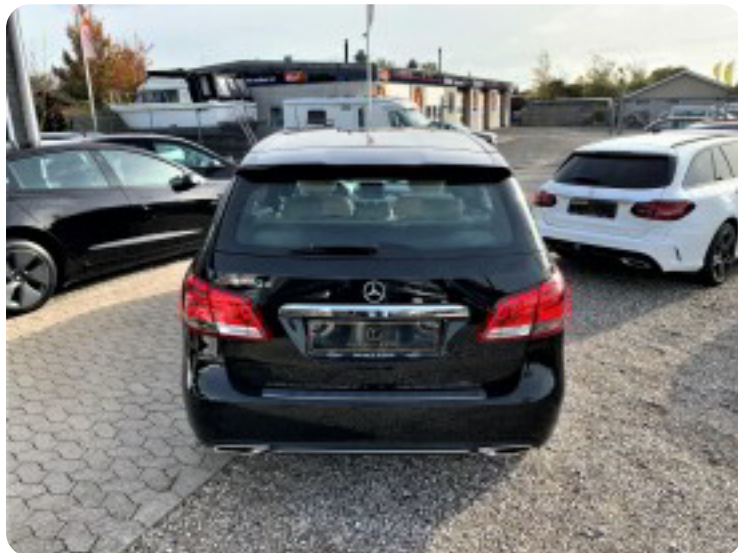

Billeder (24)

Se flere billeder på: tyttesauto.dk/biler/mercedes-b180-d-business-aut-c1dk3rdbvh3