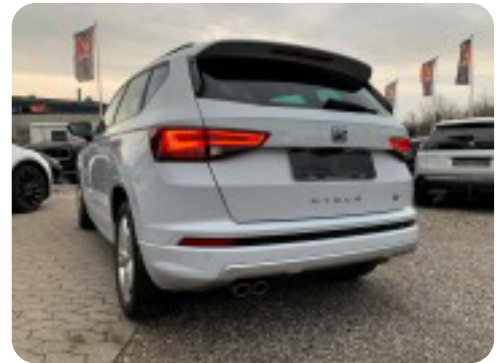

Billeder (24)

Se flere billeder på: tyttesauto.dk/biler/seat-ateca-tsi-150-fr-dsg-8cj62l6ac