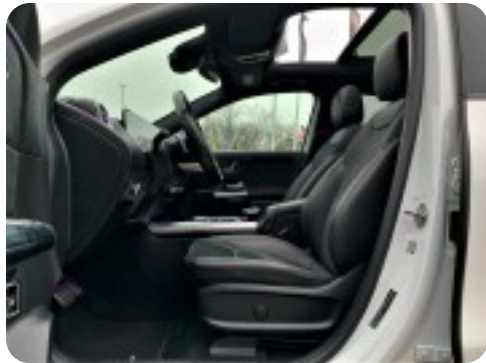

Billeder (24)

Se flere billeder på: tyttesauto.dk/biler/mercedes-eqa250-amg-line-71b6d9rdxzw