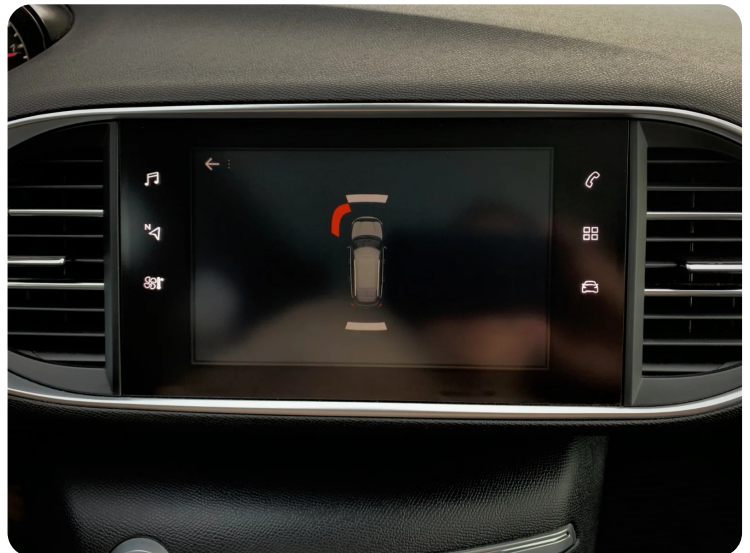

Billeder (24)

! BEMÆRK ENGROSSALG / TIL CVR NR. !

DA DENNE BIL FALDER UDENFOR VORES KONCEPT MHT. ALDER- OG KILOMETER, SÆLGES BILEN KUN ENGROS TIL CVR NR. UDEN GARANTI ELLER REKLAMATION

BILEN KAN GODT BLIVE INDREGISTRERET TIL PRIVATPERSON

KONTAKT OS VED SPØRGSMÅL EL. UDDYBELSE AF OVENSTÅENDE

TLF. NR.: 30 800 300 / TYTTESAUTO@MAIL.DK

De bedste hilsner

allure-sky-sw-sufqvvgdtj

Se flere billeder på: tyttesauto.dk/biler/peugeot-308-bluehdi-130-allure-sky-sw-sufqvvgdtj