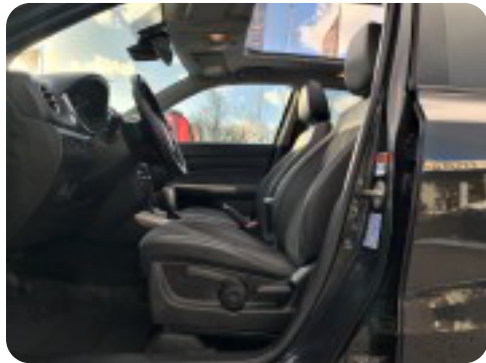

Billeder (24)

Se flere billeder på: tyttesauto.dk/biler/suzuki-vitara-boosterjet-adventure-aut-cz7dttu9zap