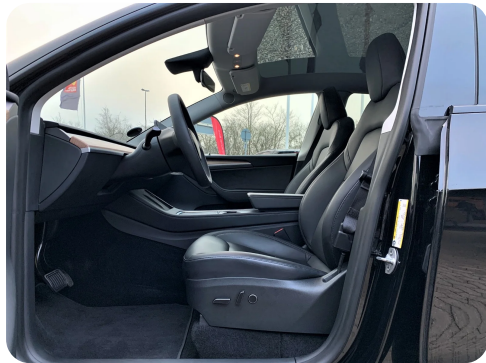

Billeder (24)

Se flere billeder på: tyttesauto.dk/biler/tesla-model-y-long-range-awd-lrio8ezdmeq

Udstyrsliste (63)

A

ABS bremses Adaptiv fartpilot Aftagelig anhængertræk Aircondition Alufælge Anhængertræk
Antispin Armlæn Auto nedblændelig bakspejl Auto. start/stop Automatgear Automatisk fjernlys
Automatisk lys Automatisk nødbremse