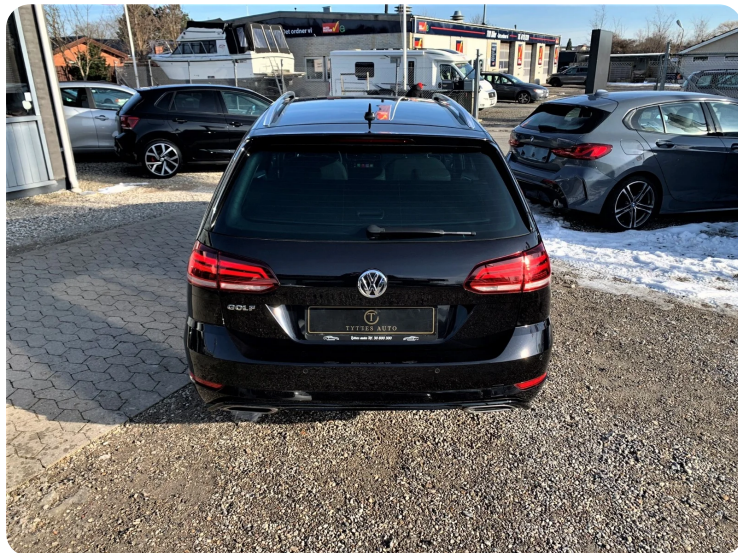

## VW Golf VII

TSi 150 R-line Variant DSG

**DKK 219.800,-**

Kontantpris

fjernb. c.lås, nøglefri betjening, fartpilot, kørecomputer, infocenter, startspærre, auto. nedbl. bakspejl, udv. temp. måler, regnsensor, sædevarme, højdejust. førersæde, højdejust. forsæder, el-ruder, 4x el-ruder, el-spejle, el-klapbare sidespejle, el-klapbare sidespejle m. varme, el-spejle m/varme, bakkamera, parkeringssensor (bag), parkeringssensor (for), adaptiv fartpilot, automatisk start/stop, dæktryksmåler, elektrisk parkeringsbremse, træthedsregistrering, cd, cd/radio, radio med cd-boks, navigation via Apple CarPlay el. Android Auto, multifunktionsrat, håndfrit til mobil, bluetooth, musikstreaming via bluetooth, android auto, apple carplay, usb tilslutning, armlæn, isofix, bagagerumsdækken, kopholder, stofindtræk, splitbagsæde, læderrat, sportssæder, tågelygter, automatisk lys, fjernlysassistent, led kørelys, fuld led forlygter, airbag, 6 airbags, abs, antispin, esp, servo, automatisk nødbremsesystem, tagræling, tonede ruder, mørktonede ruder i bag, ikke ryger, nysynet, lev. nysynet, service ok

## Billeder (24)

Se flere billeder på: [tyttesauto.dk/biler/vw-golf-vii-tsi-150-r-line-variant-dsg-qlfqgvxshf](https://tyttesauto.dk/biler/vw-golf-vii-tsi-150-r-line-variant-dsg-qlfqgvxshf)