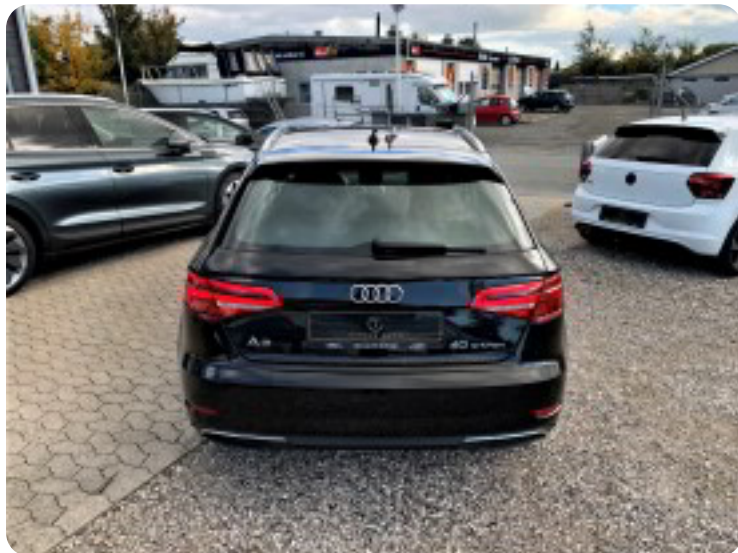

Billeder (24)

Se flere billeder på: tyttesauto.dk/biler/audi-a3-tfsi-e-s-line-sportback-s-tr-ab8iwj4zikk