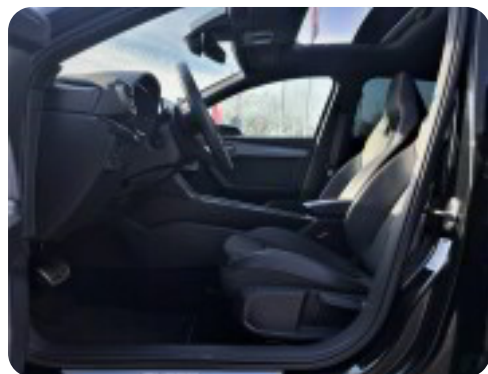

Billeder (24)

h4w2uuejm8c

Se flere billeder på: tyttesauto.dk/biler/cupra-leon-ehybrid-dsg-h4w2uuejm8c