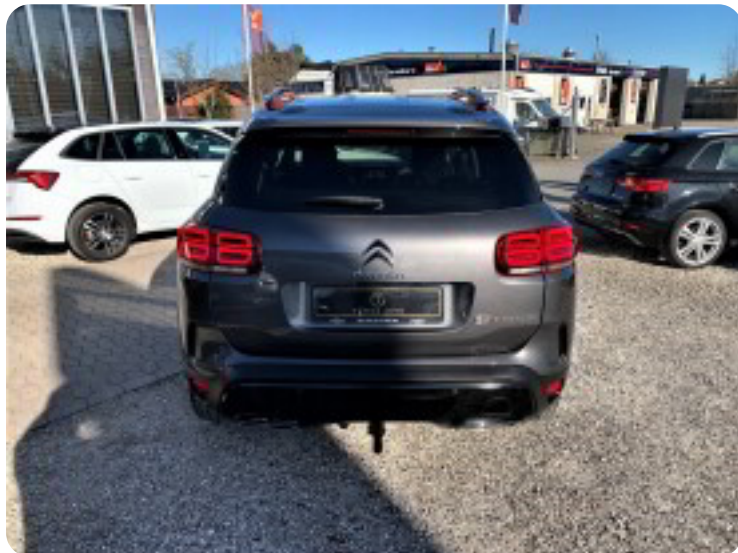

Billeder (24)

Se flere billeder på: tyttesauto.dk/biler/citroen-c5-aircross-bluehdi-130-sportline-eat8-hsdk63uuczx