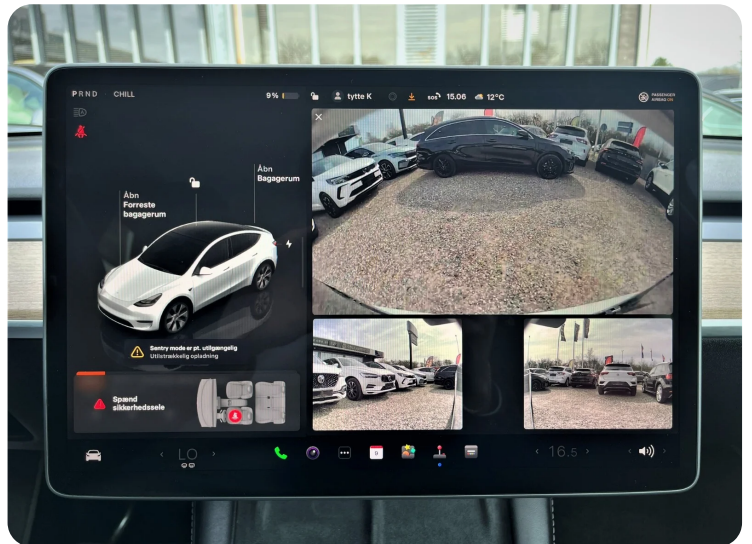

Billeder (24)

range-awd-ysruoyfmiii

Se flere billeder på: tyttesauto.dk/biler/tesla-model-y-long-range-awd-ysruoyfmiii