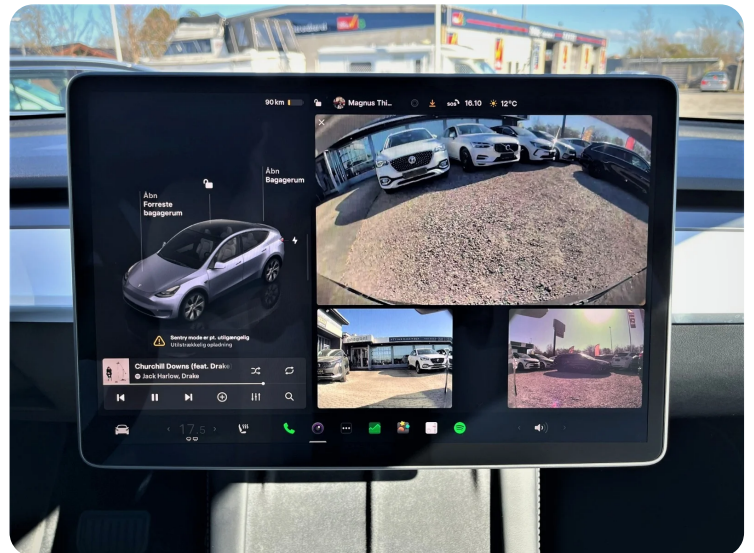

Billeder (24)

Se flere billeder på: tyttesauto.dk/biler/tesla-model-y-long-range-awd-z8yyasi41eh