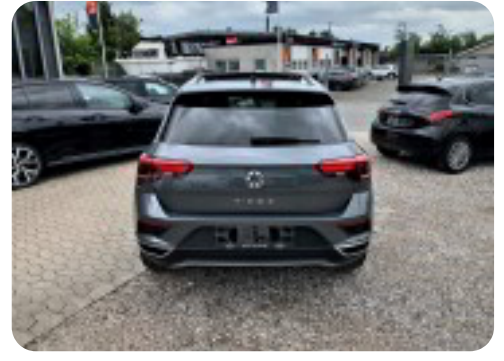

VW T-Roc

TSi 150 Sport+ DSG

Solgt

TYTTESAUTO  30 800 300

FULD UDSTYRSLISTE

kørecomputer, digitalt cockpit, bagagerumsdækken, multifunktionsrat, læderrat, dellæderindtræk, højdejust. førersæde, højdejust. forsæder, splitbagsæde, mørk loftbeklædning, ambiente belysning, 18" alufælge, soltag, el-soltag, glastag, el-sidespejle, el-sidespejle m/varme, el-klapbare sidespejle, el-klapbare sidespejle m/varme, tågelygter, led kørelys, fuld led forlygter, led baglygter, tagræling, mørktonede ruder i bag, automatgear, ratgearskifte, varme i rat, aircondition, fuldaut. klima, 2 zone klima, centrallås, fjernb. centrallås, nøglefri adgang, nøglefri tænding, fartpilot, adaptiv fartpilot, aut. nedbl. bakspejl, udv. temp. måler, sædevarme, el-ruder, 4x el-ruder, automatisk start/stop, el betjent bagklap, elektrisk parkeringsbremse, cd/radio, håndfrit til mobil, musikstreaming via bluetooth, android auto, apple carplay, usb-a tilslutning, regnsensor, automatisk parkeringssystem, bakkamera, parkeringssensor (bag), parkeringssensor (for), dæktryksmåler, træthedsregistrering, isofix, automatisk lys, fjernlysassistent, airbag, 7 airbags, antispin, esp, vognbaneassistent, blindvinkelsassistent, automatisk nødbremsesystem

Billeder (24)

Se flere billeder på: [tyttesauto.dk/biler/vw-t-roc-tsi-150-sport-](https://tyttesauto.dk/biler/vw-t-roc-tsi-150-sport-dsg-gb5rgdvgtju)

[dsg-gb5rgdvgtju](https://tyttesauto.dk/biler/vw-t-roc-tsi-150-sport-dsg-gb5rgdvgtju)