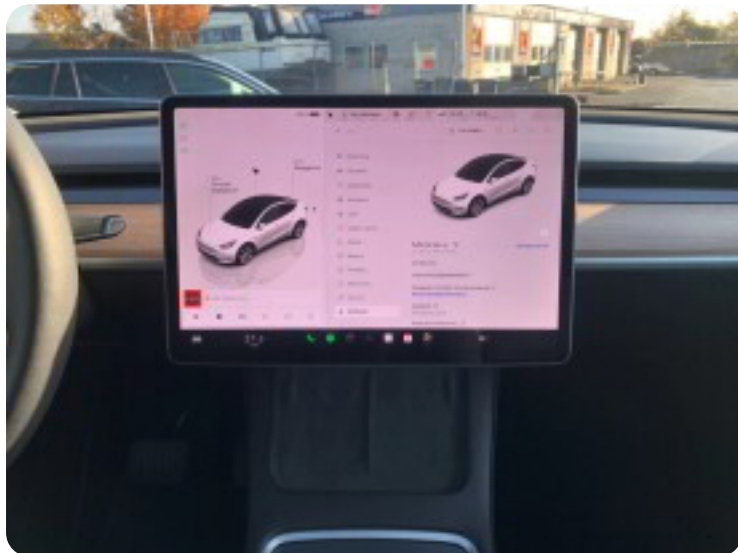

Billeder (22)

Se flere billeder på: tyttesauto.dk/biler/tesla-model-y-long-range-rwd-zkolxyncscf