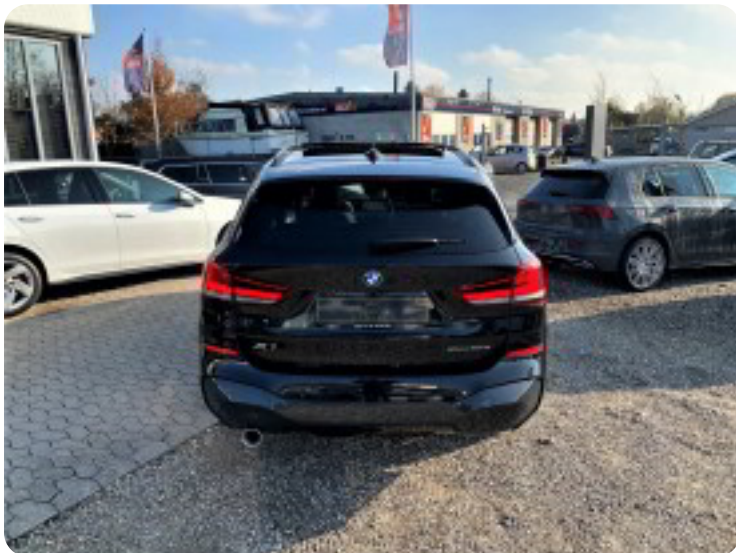

Billeder (24)

Se flere billeder på: tyttesauto.dk/biler/bmw-x1-xdrive25e-m-sport-aut-pp4pyzlxajq