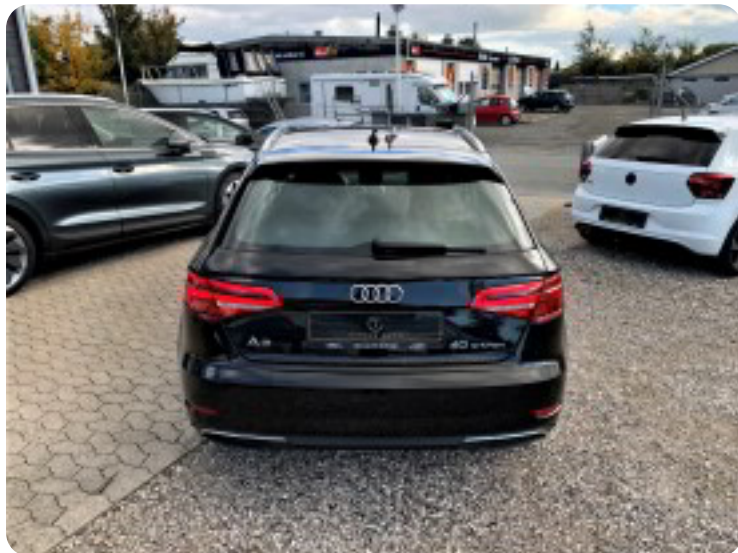

Billeder (24)

Se flere billeder på: tyttesauto.dk/biler/audi-a3-tfsi-e-s-line-sportback-s-tr-l9e8gbmg1oc