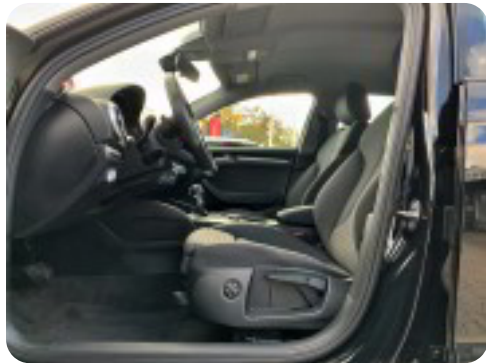

Billeder (24)

Se flere billeder på: tyttesauto.dk/biler/audi-a3-tfsi-e-s-line-sportback-s-tr-l9e8gbmg1oc