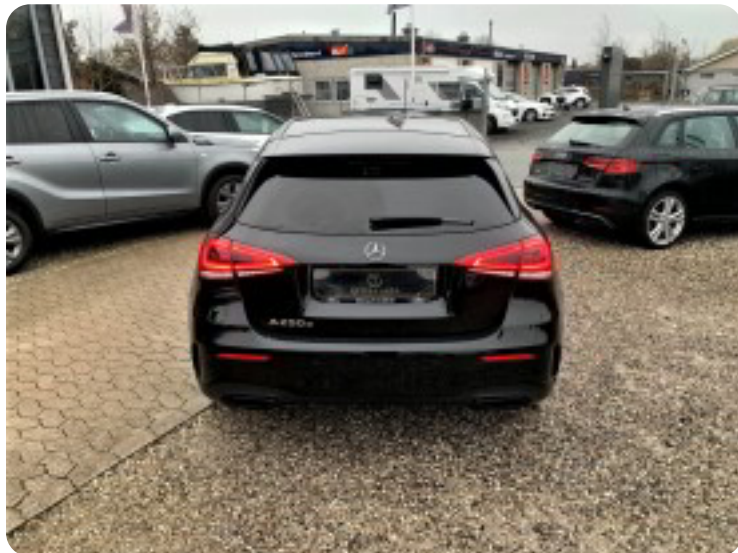

Billeder (24)

Se flere billeder på: tyttesauto.dk/biler/mercedes-a250-e-amg-line-aut-karme1tqzfh