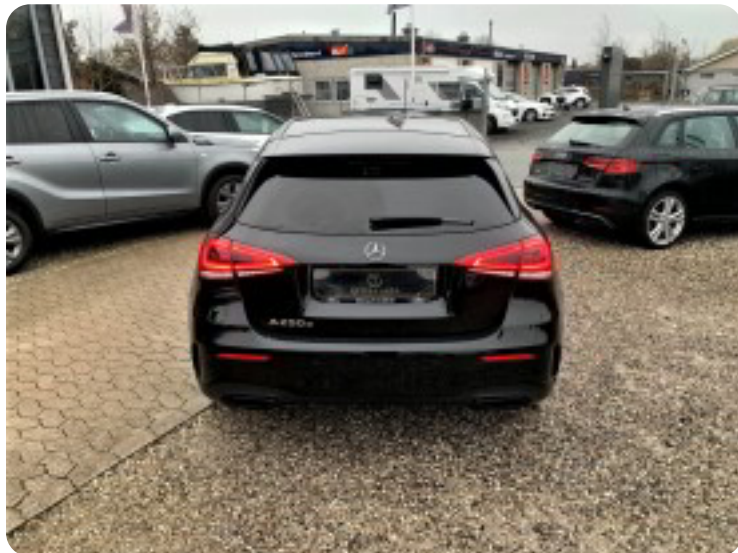

Mercedes A250 e

AMG Line aut.

DKK 244.800,-
Kontantpris

HUSK VI TAGER GERNE DIN GAMLE BIL I BYTTE

SE FLERE BILER PÅ WWW.TYTTESAUTO.DK

TYTTESAUTO ☎ 30 800 300

☑ FULD UDSTYRSLISTE

kørecomputer, digitalt cockpit, bagagerumsdækken, multifunktionsrat, læderrat, dellæderindtræk, delalcantaraindræk, sportssæder, højdejust. førersæde, højdejust. forsæder, splitbagsæde, mørk loftbeklædning, ambiente belysning, alufælge, 18" alufælge, helårshjul, el-sidespejle, el-sidespejle m/varme, led kørelys, fuld led forlygter, led baglygter, mørktonede ruder i bag, automatgear, ratgearskifte, aircondition, fuldaut. klima, elektrisk kabinevarmer, centrallås, fjernb. centrallås, nøglefri tænding, fartpilot, aut. nedbl. bakspejl, udv. temp. måler, sædevarme, el-ruder, 4x el-ruder, automatisk start/stop, elektrisk parkeringsbremse, trådløs mobilopladning, automatisk forvarmning af batteri, type-2 ladekabel, app integration, cd/radio, dab radio, navigation, håndfrit til mobil, musikstreaming via bluetooth, android auto, apple carplay, usb-c tilslutning, alarm, regnsensor, automatisk parkeringssystem, bakkamera, parkeringssensor (bag), parkeringssensor (for), dæktryksmåler, træthedsregistrering, skiltegenkendelse, isofix, automatisk lys, fjernlysassistent, airbag, db. airbags, 10 airbags, antispin, esp, vognbaneassistent, automatisk nødbremsesystem, stemmebetjening, automatisk nødassistent

Billeder (24)

Se flere billeder på: tyttesauto.dk/biler/mercedes-a250-e-amg-line-aut-karme1tqzfh

Udstyrsliste (71)

1

10 airbags 18" alufælge

2

2 airbags

4