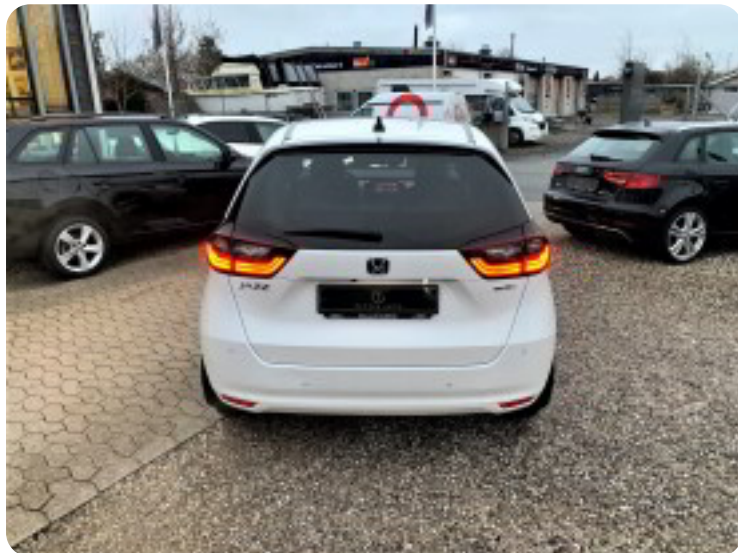

Specifikationer

Km 49.000	Km/l 26,3	1. registrering September 2021
Modelår 2021	Nypris DKK 244.818,-	HK / Nm 109 HK / 253 Nm
Type Halvkombi	0-100 km/t 9,4 sek	Tophastighed 175 km/t
Drivmiddel Benzin / El	Trækjul Forhjul	Tank 40 l
Grøn ejeravgift DKK 1.400,- / årligt	Geartype Automatgear	Gear 1 gear

Honda Jazz

i-MMD Executive eCVT

DKK 164.800,-

Kontantpris

dellæderindtræk, højdejust. førersæde, højdejust. forsæder, splitbagsæde, 16" alufælge, el-sidespejle, el-sidespejle m/varme, el-klapbare sidespejle, el-klapbare sidespejle m/varme, tågelygter, led kørelys, fuld led forlygter, led baglygter, mørktonede ruder i bag, automatgear, varme i rat, aircondition, fuldaut. klima, centrallås, fjernb. centrallås, nøglefri adgang, nøglefri tænding, fartpilot, adaptiv fartpilot, aut. nedbl. bakspejl, udv. temp. måler, sædevarme, el-ruder, 4x el-ruder, elektrisk parkeringsbremse, cd/radio, dab radio, navigation, håndfrit til mobil, musikstreaming via bluetooth, android auto, apple carplay, usb-a tilslutning, bakkamera, parkeringssensor (bag), parkeringssensor (for), dæktryksmåler, skiltegenkendelse, isofix, automatisk lys, fjernlysassistent, airbag, db. airbags, 6 airbags, antispin, esp, vognbaneassistent, blindvinkelsassistent, automatisk nødbremsesystem, stemmebetjening, automatisk nødassistent

Billeder (24)

Se flere billeder på: tyttesauto.dk/biler/honda-jazz-i-mmd-executive-ecvt-kf3b4t7jxev

Udstyrsliste (62)

1

16" alufælge

2

2 airbags

4

4x el-ruder

6

6 airbags

a

adaptiv fartpilot airbags aircondition antispin automatgear automatisk nedblændeligt bakspejl
automatisk nødassistent automatisk nødbremse

A

Android Auto Apple CarPlay Automatisk lys