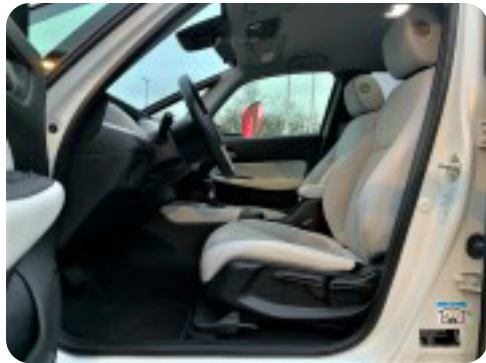

Billeder (24)

Se flere billeder på: tyttesauto.dk/biler/honda-jazz-i-mmd-executive-ecvt-kf3b4t7jxev