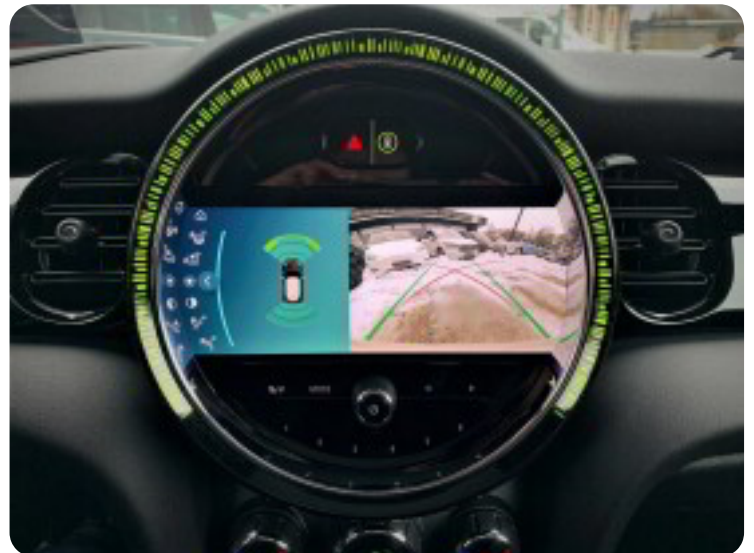

Billeder (24)

Se flere billeder på: tyttesauto.dk/biler/mini-cooper-se-younique-trim-jvl27yvdsy3