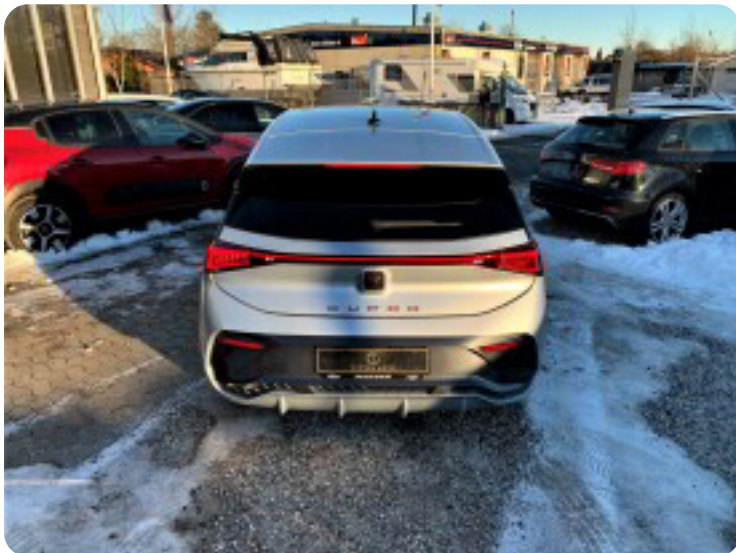

Billeder (24)

Se flere billeder på: tyttesauto.dk/biler/cupra-born-dinamica-pack-high-fywmg534do