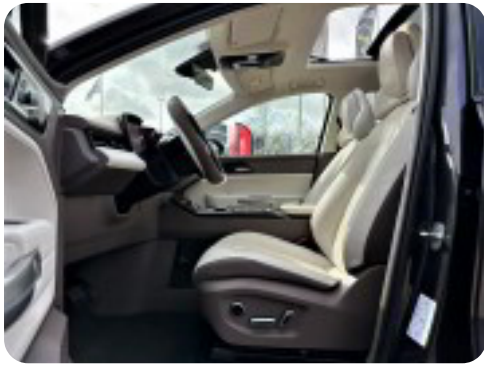

Billeder (24)

Se flere billeder på: tyttesauto.dk/biler/aiways-u5-premium-2rt nau6mixf