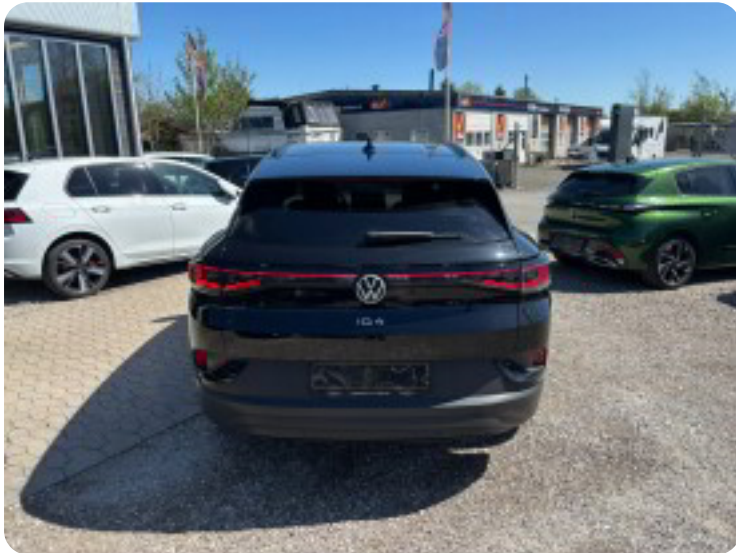

Billeder (24)

Se flere billeder på: tyttesauto.dk/biler/vw-id4-style--icokslbcn0t