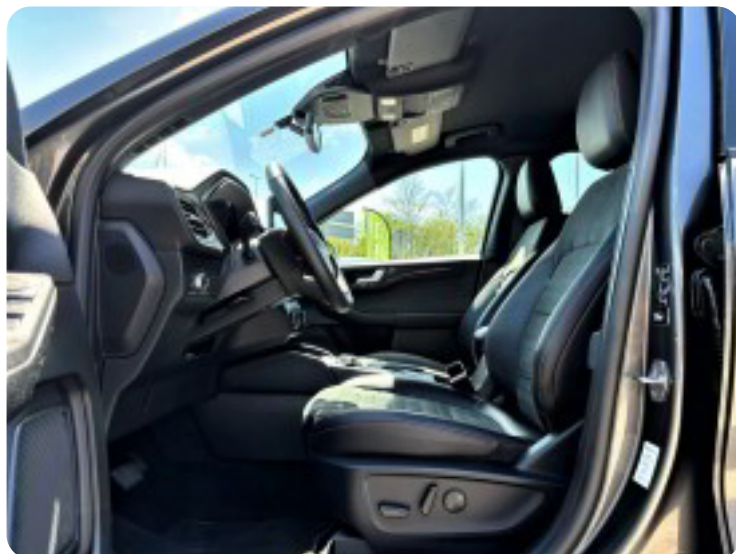

Billeder (24)

Se flere billeder på: tyttesauto.dk/biler/ford-kuga-phev-st-line-cvt-0j0u3ay55ix