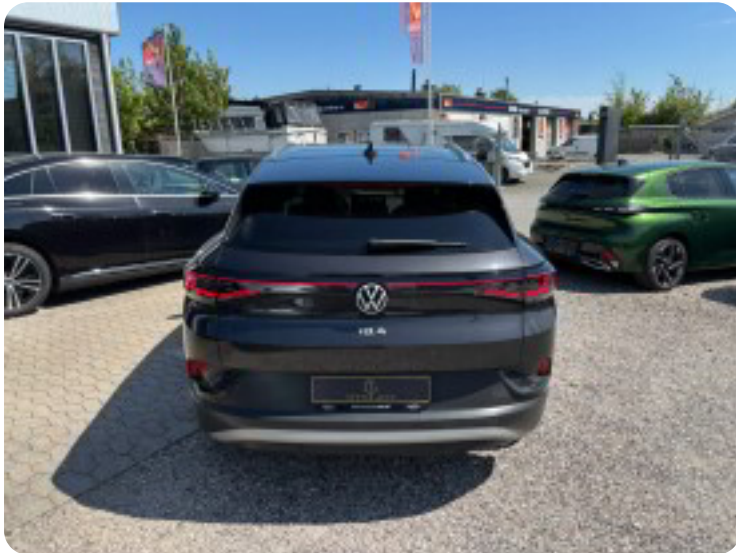

Billeder (24)

Se flere billeder på: tyttesauto.dk/biler/vw-id4-1st-max-dkzac9v3q82