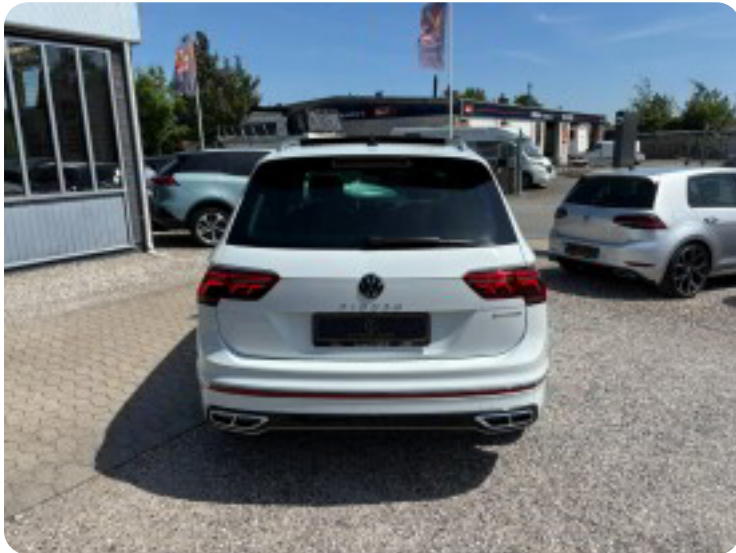

Billeder (24)

Se flere billeder på: tyttesauto.dk/biler/vw-tiguan-ehybrid-r-line-dsg-pqxnbnvaquh

Udstyrsliste (96)

1

19" alufælge

2

2 airbags

3